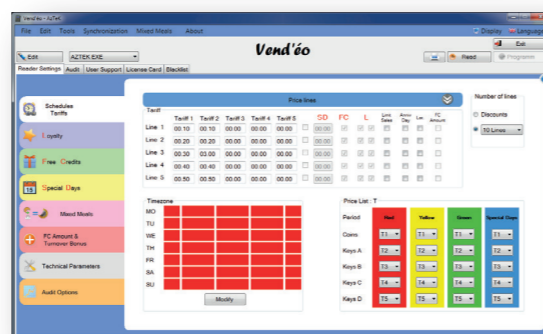

Vend'éo

Pełne oprogramowanie do zarządzania grupami użytkowników, ustalania cenników, stref czasowych, programów lojalnościowych, darmowych kredytów, bonusów za doładowywanie konta, łączonych posiłków, czarnych list i wieloma innymi parametrami. Oprogramowanie Vend'éo w języku polskim.

Luxéo InDA

Najwszechstronniejsze rozwiązanie na rynku płatności bezgotówkowych. Jest to czytnik zewnętrzny podłączony do wewnętrznego terminala.

Zalety Luxéo

Wszystkie zalety **Luxéo Light** oraz:

- Wyświetlacz LCD
- 5 cenników na jedną linię cenową + 1 specjalny cennik
- 3 łączone posiłki
- Zapisywanie akcji użytkowników
- 12 dni specjalnych
- Bonusy sprzedaży
- Suma darmowych kredytów
- 100 linii cenowych
- Zarządzanie kartami i kluczami
- Plug and play

Głowica XS dostępna również:

- Bez wyświetlacza, z czterema diodami LED
- W niższej cenie i mniejszym rozmiarze
- Z montażem poziomym oraz pionowym
- Z opcjonalnym uchwytem na kartę lub klucz

Różne, dostępne protokoły:

- Maszyna MDB + Wrzutnik MDB
- Maszyna EXE + Wrzutnik EXE + Akceptor Master MDB
- Maszyna EXE + Wrzutnik Master MDB
- Maszyna EXE + Wrzutnik EXE
- Maszyna EXE + Wrzutnik
- Maszyna OCS