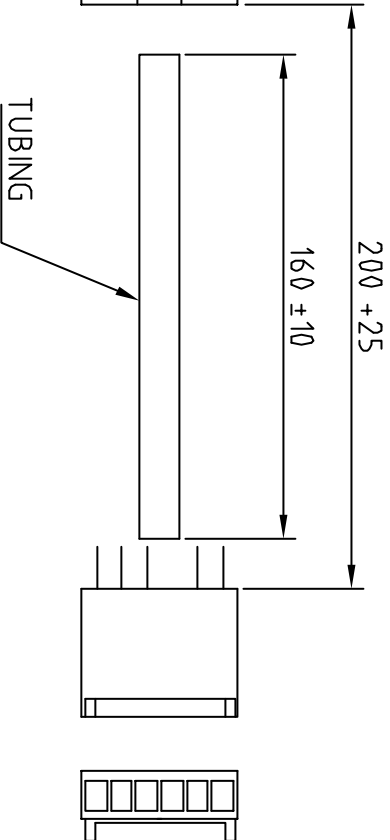

Connector: Molex 39-01-2061 (6 circuit plug)
Terminals: Molex 39-00-0067 (Pins)

Connector: Molex KK Serie 6471 22-01-2065 (PLUG)
Terminals: Molex 08-50-0032 (Pins)

- 1. +34 V
- 2. Ground
- 3. -
- 4. Master Rx
- 5. Master Tx
- 6. MDB Com

CABLE AREA 0,22 MM

A3	Sticks	2:1	Position	-	Artik	-
	MDB KABLAGGE					
	Richt av	Delum	Richt av	SB		
	Richt	030210	Stand			
	Stand					
COFFEE QUEEN AB						
					1606730	
						Uppså 01
						SID
Pro. Andringar		Delum		Namn		Förnam
				RIT/WATTV616731-1		