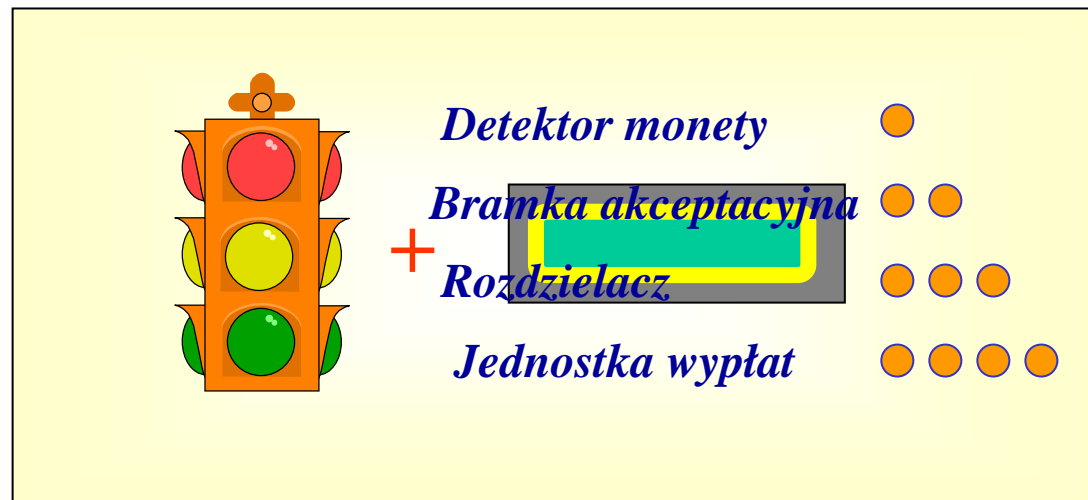

Monitoring

- Uproszczona diagnoza poprzez kombinację ...
  ... 3-kolorowa dioda LED
  ... wyświetlacz informacji

CASHFLOW®
690 series