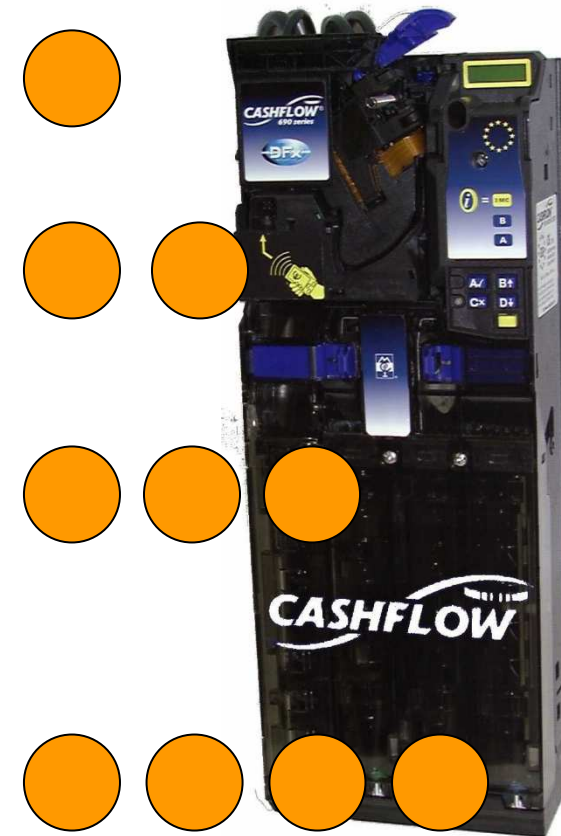

Rozwiązania dla Euro

Zalety

CASHFLOW[®]
690 series

Diagnoza

- Szybka i prosta ...

... z trójkolorową diodą **LED**

- **zielona = OK**
- **żółta = Błąd może być naprawiony lokalnie**
- **czerwona = wymagany serwis**

CASHFLOW[®]
690 series

Monitoring

- Uproszczona diagnoza poprzez kombinację ...
... 3-kolorowa dioda LED
... wyświetlacz informacji

CASHFLOW[®]
690 series

Wbudowany wyświetlacz

- *Łatwa instalacja*

(napelnianie 'A')

FLOAT 'A'

BLOCKED

(zablokowany)

CASHFLOW[®]
690 series

Wbudowany wyświetlacz

- *Uproszczona instalacja*
- *Zaawansowane funkcje diagnostyczne*

COIN JAM

CLEAN ME