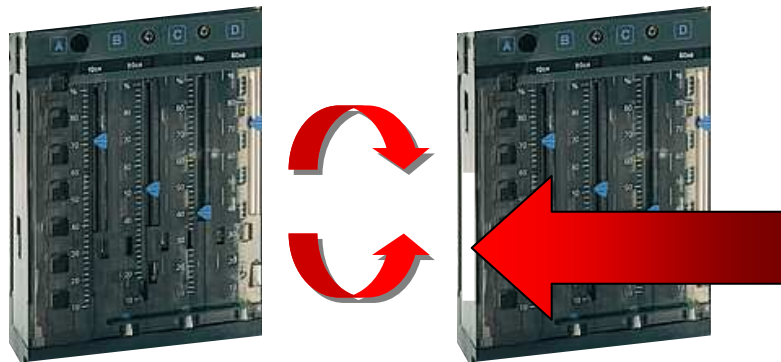

Pytałeś o ...

EURO

Dostosowanie wypłaty

- Prostsza i szybsza opcja wypłaty dzięki **Cassette Teach**

1.-

2.-

5, 10, 10, 50 Euro Cent

CASHFLOW[®]
690 series