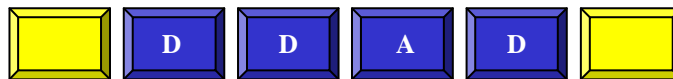

Pytałeś o ...

EURO

Dostosowanie wypłaty

- Prostsza i szybsza opcja wypłaty dzięki **Cassette Teach**

1.-

2.-

5, 10, 10, 50 Euro Cent

CASHFLOW[®]
690 series