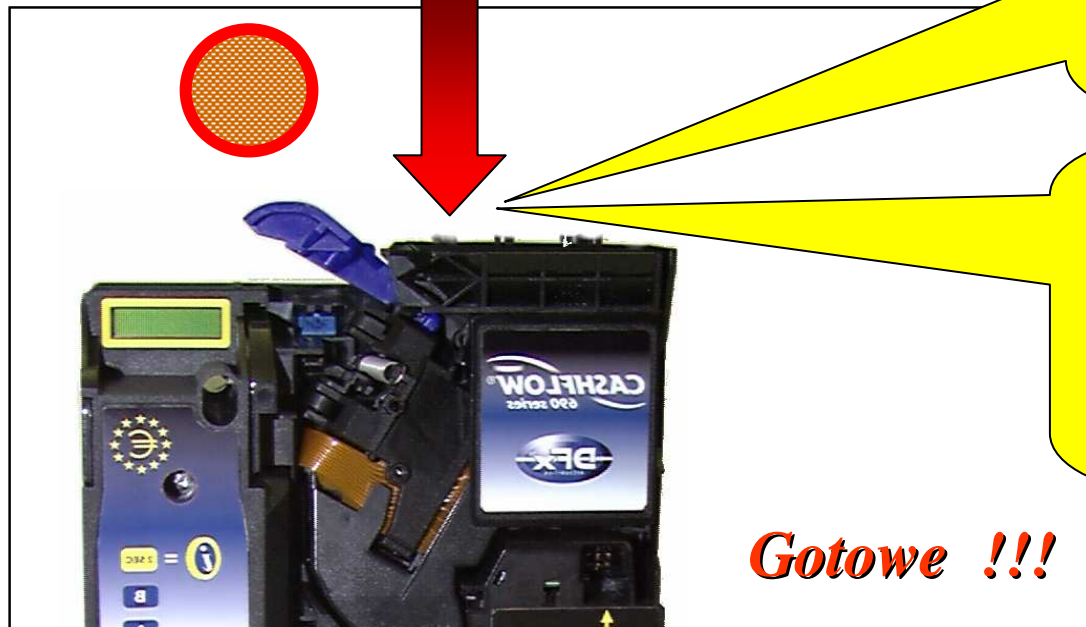

Cassette (kaset)

Scroll down (przewiniecie w dół)

2 naciśnięcia Stan tuby

Pytałeś o ...

Interfejs użytkownika

Blokowanie niepożądanych monet

- *Wrzucamy monete, która ma być zablokowana.*
-  + *naciśnij przycisk zwrotu monet*