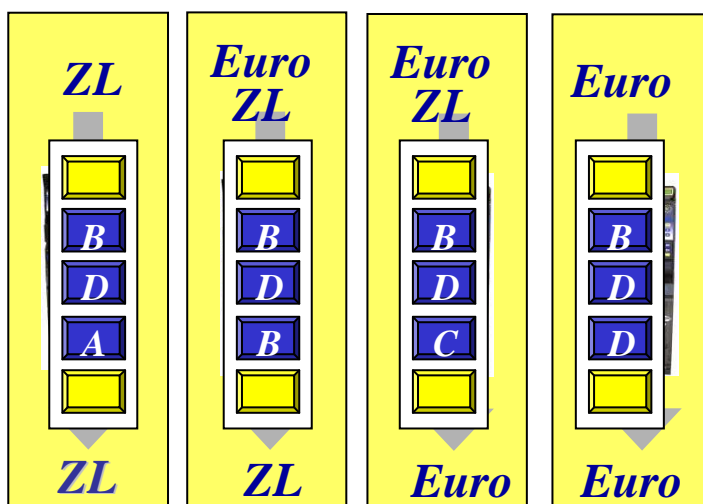

Pytałeś o ...

The EURO

Przejdźcie na euro (4 Opcje)

- **Wszystko** przy pomocy klawiszy na wrzutniku
- **Nie** potrzeba modyfikować adresów
- **Zawarte** opcje przyjmowania monet do kasy
- **Zawarte** automatyczne blokowanie monet