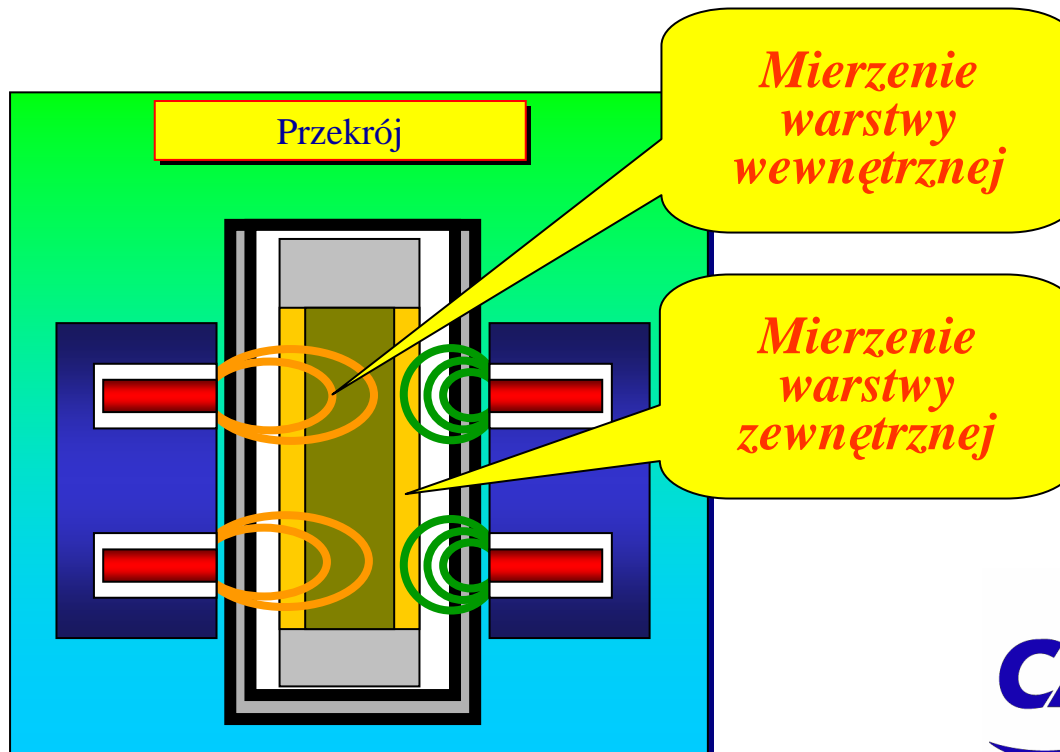

CASHFLOW[®]
690 series

Technologia tradycyjnego czujnika

- Czujniki pracują z tą samą częstotliwością

*Standardowe
mierzenie warstwy
wewnętrznej i
zewnątrznej*

CASHFLOW[®]
690 series

Analiza cyfrowa

- *Mierzenie z różną częstotliwością*
- *Oddzielne rezultaty dla rdzenia i powierzchni monety*