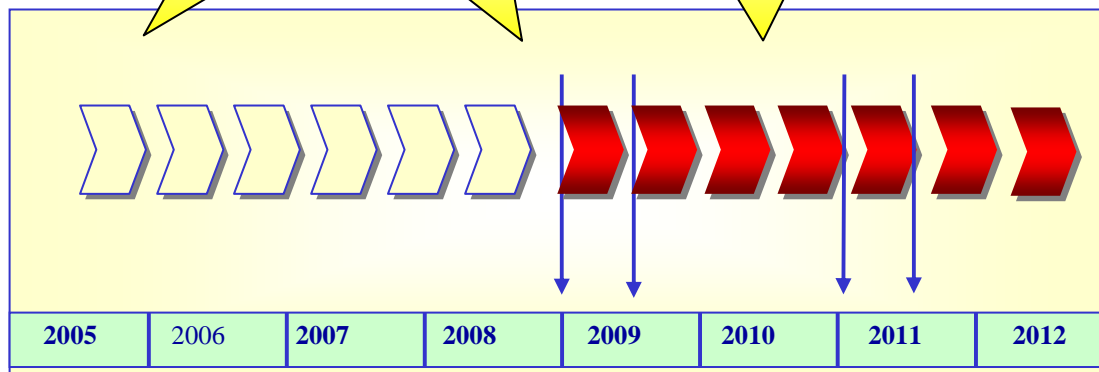

CASHFLOW[®]
690 series

Pytałeś o ...

EURO

Programowanie akceptacji monet

uaktualnienie oprogramowania
Post EURO do standardu
producenta realizowane na
prośbę

mei™

CASHFLOW®
690 series

Pytałeś o ...